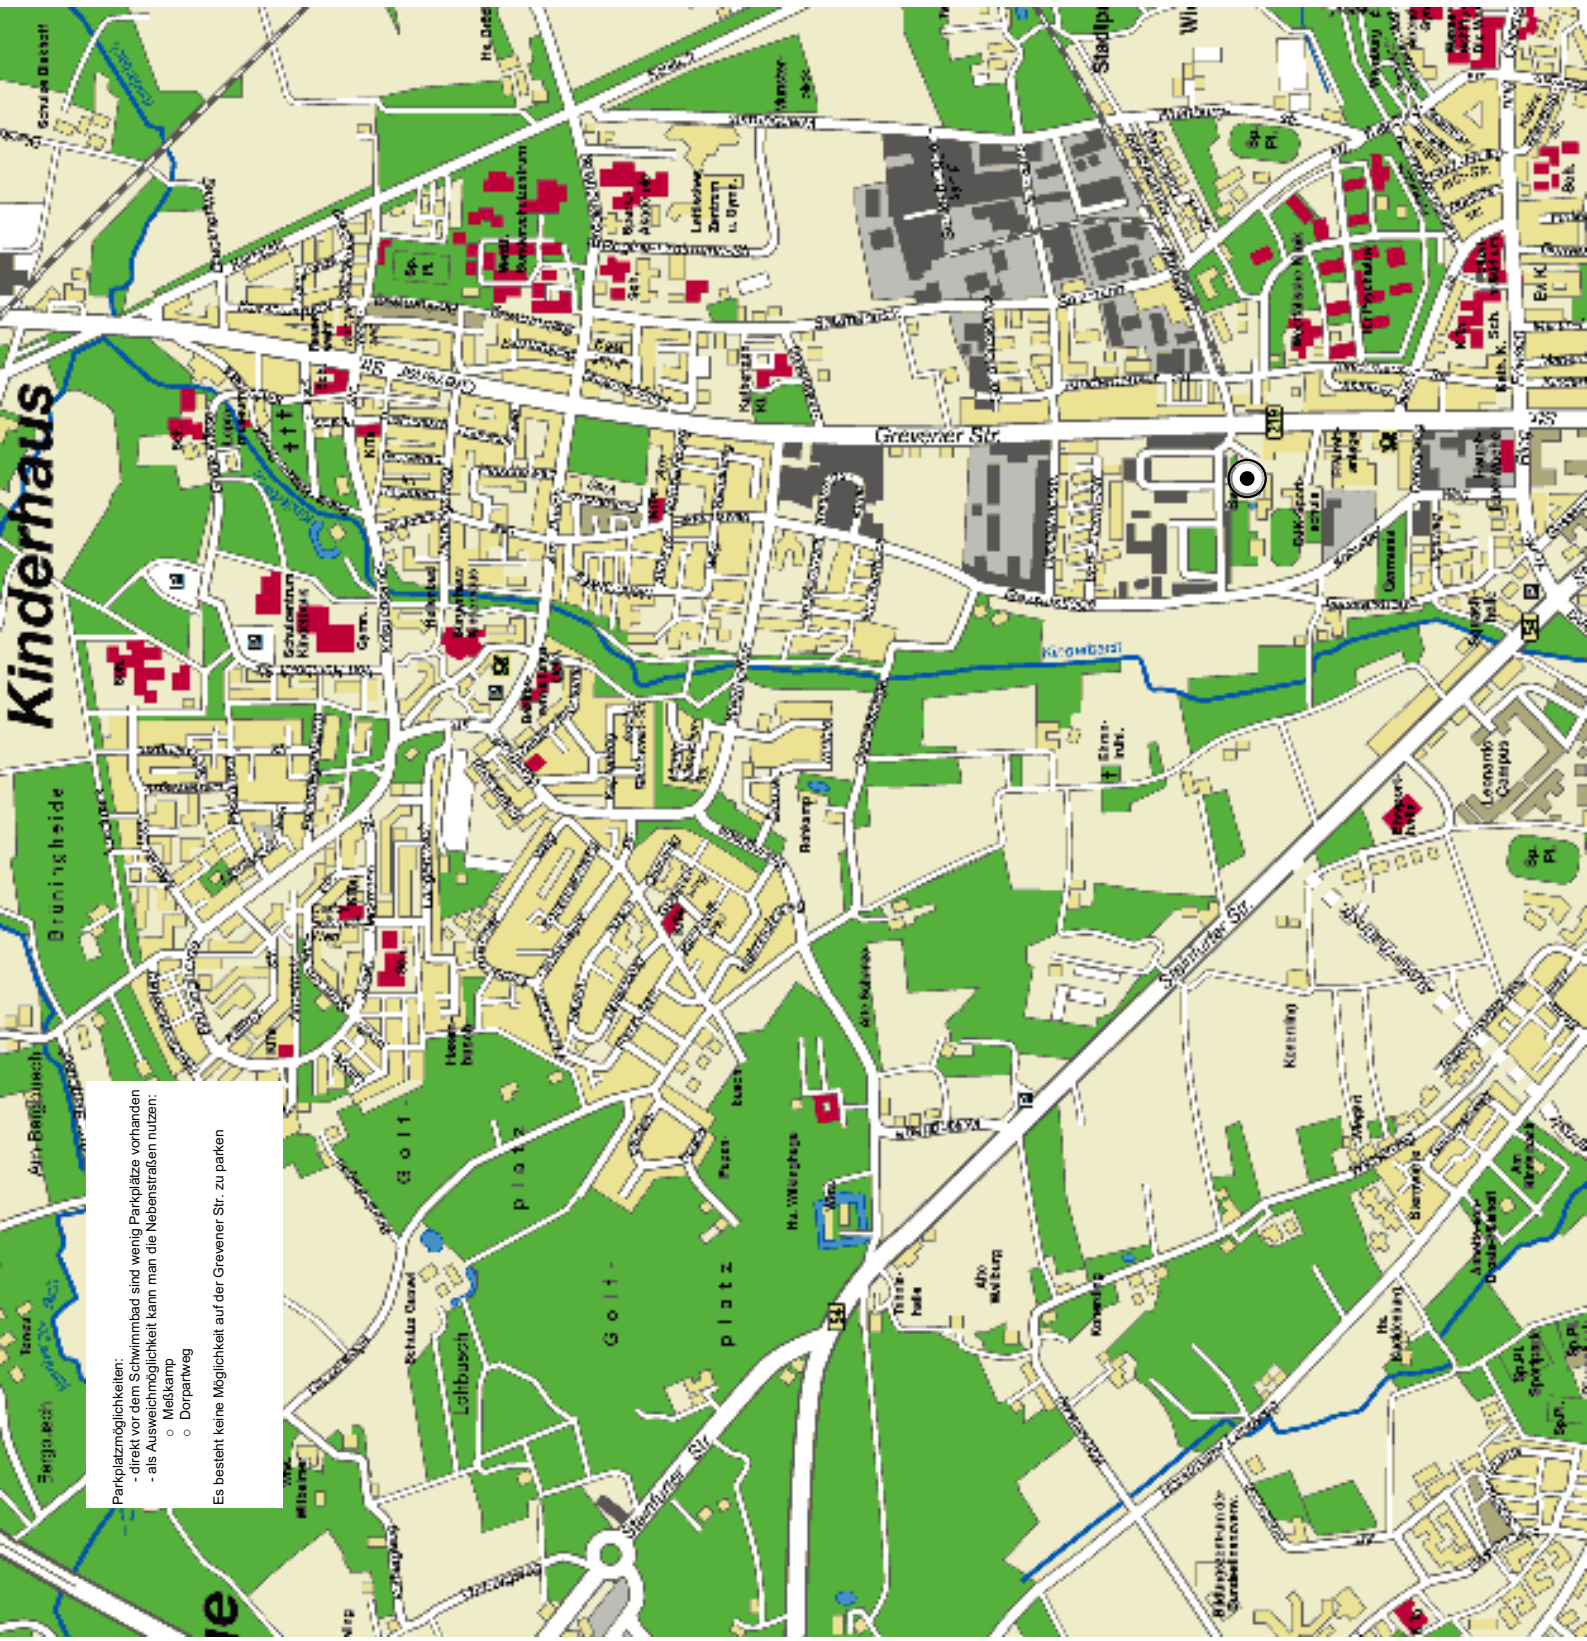

Parkplatzmöglichkeiten:
- direkt vor dem Schwimmbad sind wenig Parkplätze vorhanden
- als Ausweichmöglichkeit kann man die Nebenstraßen nutzen:
o Meißkamp
o Dorparweg

Es besteht keine Möglichkeit auf der Greverner Str. zu parken