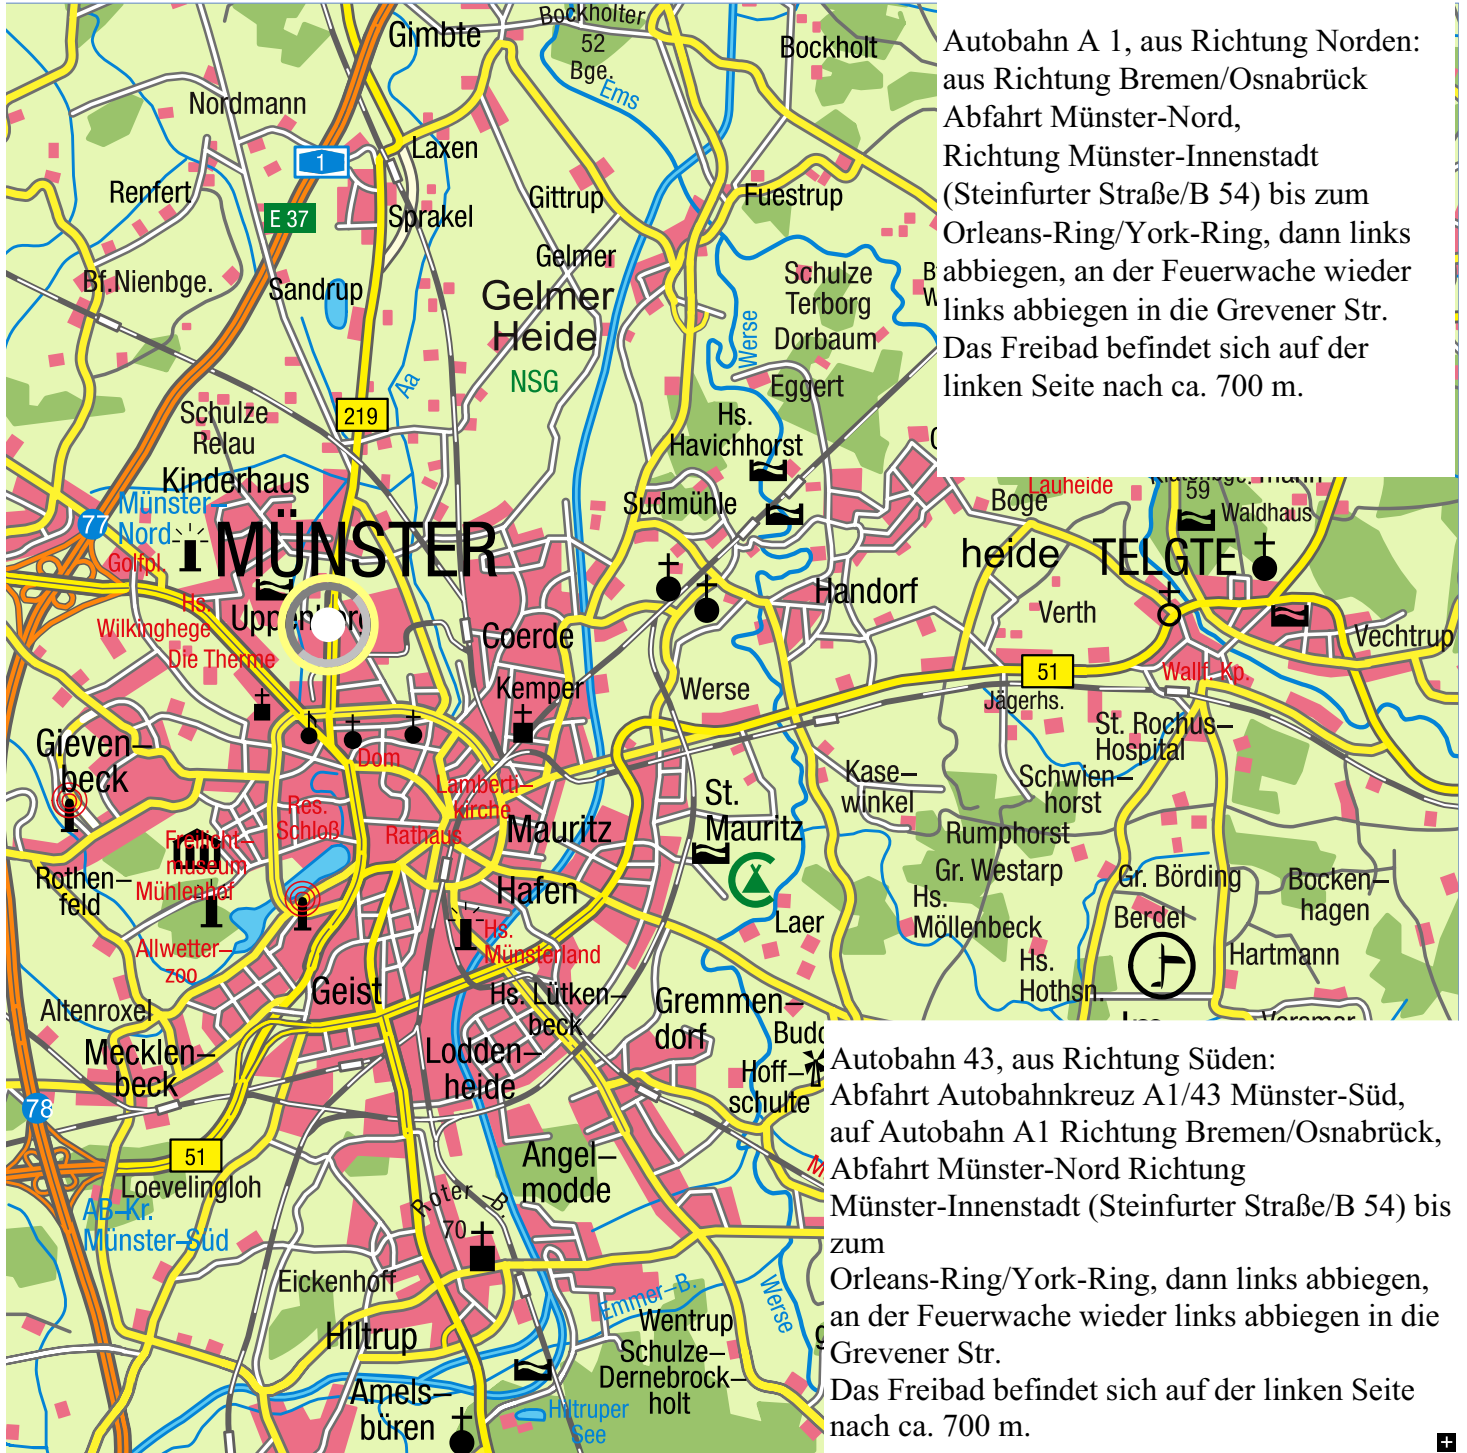

Autobahn A 1, aus Richtung Norden:
aus Richtung Bremen/Osnabrück
Abfahrt Münster-Nord,
Richtung Münster-Innenstadt
(Steinfurter Straße/B 54) bis zum
Orleans-Ring/York-Ring, dann links
abbiegen, an der Feuerwache wieder
links abbiegen in die Grevener Str.
Das Freibad befindet sich auf der
linken Seite nach ca. 700 m.

Autobahn 43, aus Richtung Süden:
Abfahrt Autobahnkreuz A1/43 Münster-Süd,
auf Autobahn A1 Richtung Bremen/Osnabrück,
Abfahrt Münster-Nord Richtung
Münster-Innenstadt (Steinfurter Straße/B 54) bis zum
Orleans-Ring/York-Ring, dann links abbiegen,
an der Feuerwache wieder links abbiegen in die
Grevener Str.
Das Freibad befindet sich auf der linken Seite
nach ca. 700 m.